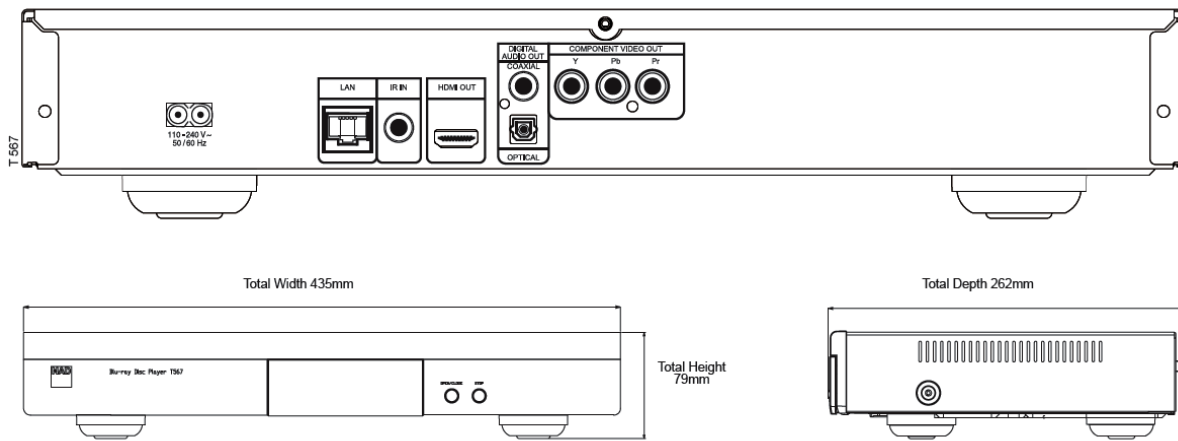

Ausstattung und Features

DISC & VIDEO FORMATE	T 567
BD 3D, BD, BD-ROM, BD-R, BD-RE	•
DVD, DVD-R, DVD-RW, DVD+R	•
CD, CD-R, CD-RW	•
JPEG, GIF, PNG, DivX, AVCHD, MPEG 2, MPEG 4, VC-1	•
DivX HD	•
1080p upscaling von SD DVD	•
AUDIO FORMAT BITSTREAM	
LPCM, Dolby TrueHD, Dolby Digital, Dolby Digital Plus, DTS, DTS-HD MA, MP3, WMA	•
AUDIO FORMAT DECODED	
Dolby TrueHD, Dolby Digital, Dolby Digital Plus, DTS, DTS-HD Master Audio 7.1, MP3, WMA	•
BLU-RAY 3D FEATURES	
1080p 24Hz	•
Picture-in-picture, Network/BD Live 5.0	•
Gleichzeitige Wiedergabe von SD und HD	•
ANSCHLÜSSE	
HDMI 1.4	•
Component Video	•
Digital Koaxial	•
Digital Optisch	•
IR Input	•
Ethernet	•
Wi-Fi	•
USB 2.0 zum Anschluss von Speicher-Stick oder Festplatte	•
Onboard Speicher für BD Live	•
ALLGEMEIN	
12bit/148MHz Video DAC	•
24bit/192kHz Audio DAC	•
Auto Standby	•
Verbrauch im Standby	< 0,5 Watt
Abmessungen Brutto (B x H x T)	435 x 79 x 262 mm
Gewicht Netto	2,7 kg
Versandgewicht	4,5 kg

Technische Änderungen und Irrtümer vorbehalten.